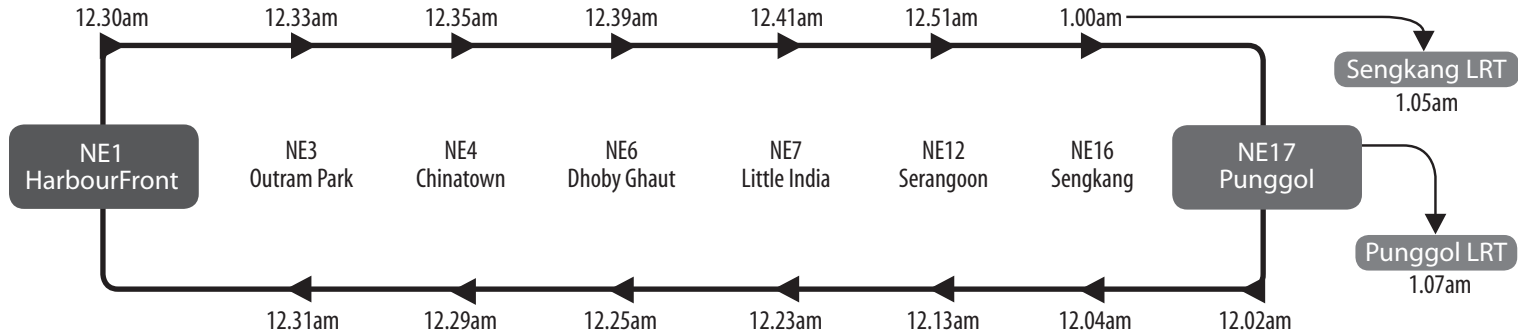

North East Line

Last Train Timings at Interchange Stations on the Eve of Vesak Day

卫塞节前夕, 最后一趟地铁从转换站发车的时间 | Jadwal Kereta Api terakhir di Stesen Pertukaran pada malam sebelum Hari Vesak | விசாக தினத்திற்கு முன்தினம் இரயில் சந்திப்பு நிலையங்களில் கடைசி இரயில் செயல்படும் நேரங்கள்