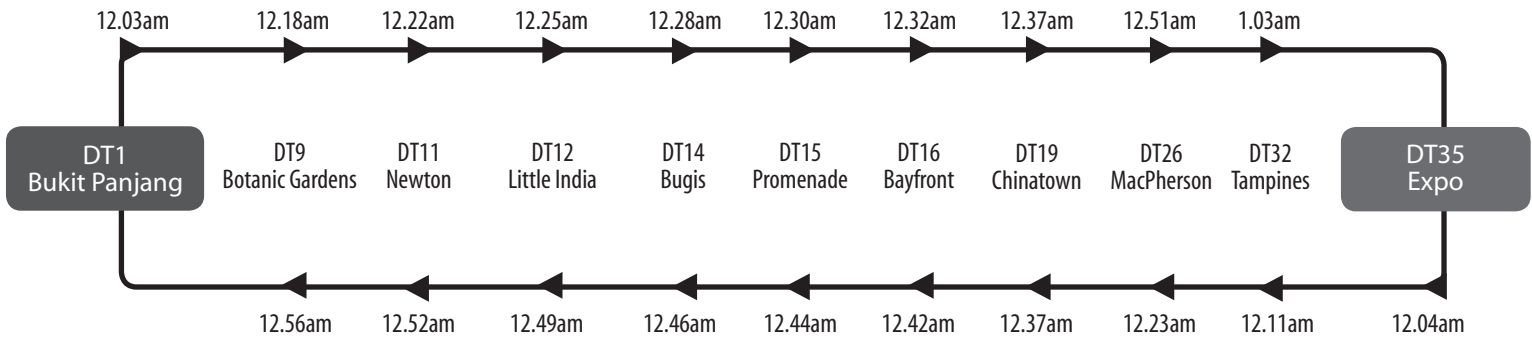

North East Line

Last Train Timings at Interchange Stations on the Eve of Vesak Day

卫塞节前夕, 最后一趟地铁从转换站发车的时间 | Jadwal Kereta Api terakhir di Stesen Pertukaran pada malam sebelum Hari Vesak | விசாக தினத்திற்கு முன்தினம் இரயில் சந்திப்பு நிலையங்களில் கடைசி இரயில் செயல்படும் நேரங்கள்

Downtown Line

Last Train Timings at Interchange Stations on the Eve of Vesak Day

卫塞节前夕, 最后一趟地铁从转换站发车的时间 | Jadwal Kereta Api terakhir di Stesen Pertukaran pada malam sebelum Hari Vesak | விசாக தினத்திற்கு முன்தினம் இரயில் சந்திப்பு நிலையங்களில் கடைசி இரயில் செயல்படும் நேரங்கள்

From Bus Interchange	Services	Last Bus Timings (after midnight)
Bedok	222, 225G, 228, 229	1.00am
Bishan	410W	1.00am
Boon Lay	181, 240, 241, 243G	1.15am
Eunos	60A, 63M	12.50am
Hougang Central	325	1.05am
Jurong East	51A	1.15am
Serangoon	315	1.05am
Tampines	291, 292, 293	1.05am
Toa Payoh	232, 238	12.50am
Yishun	804, 812	1.30am